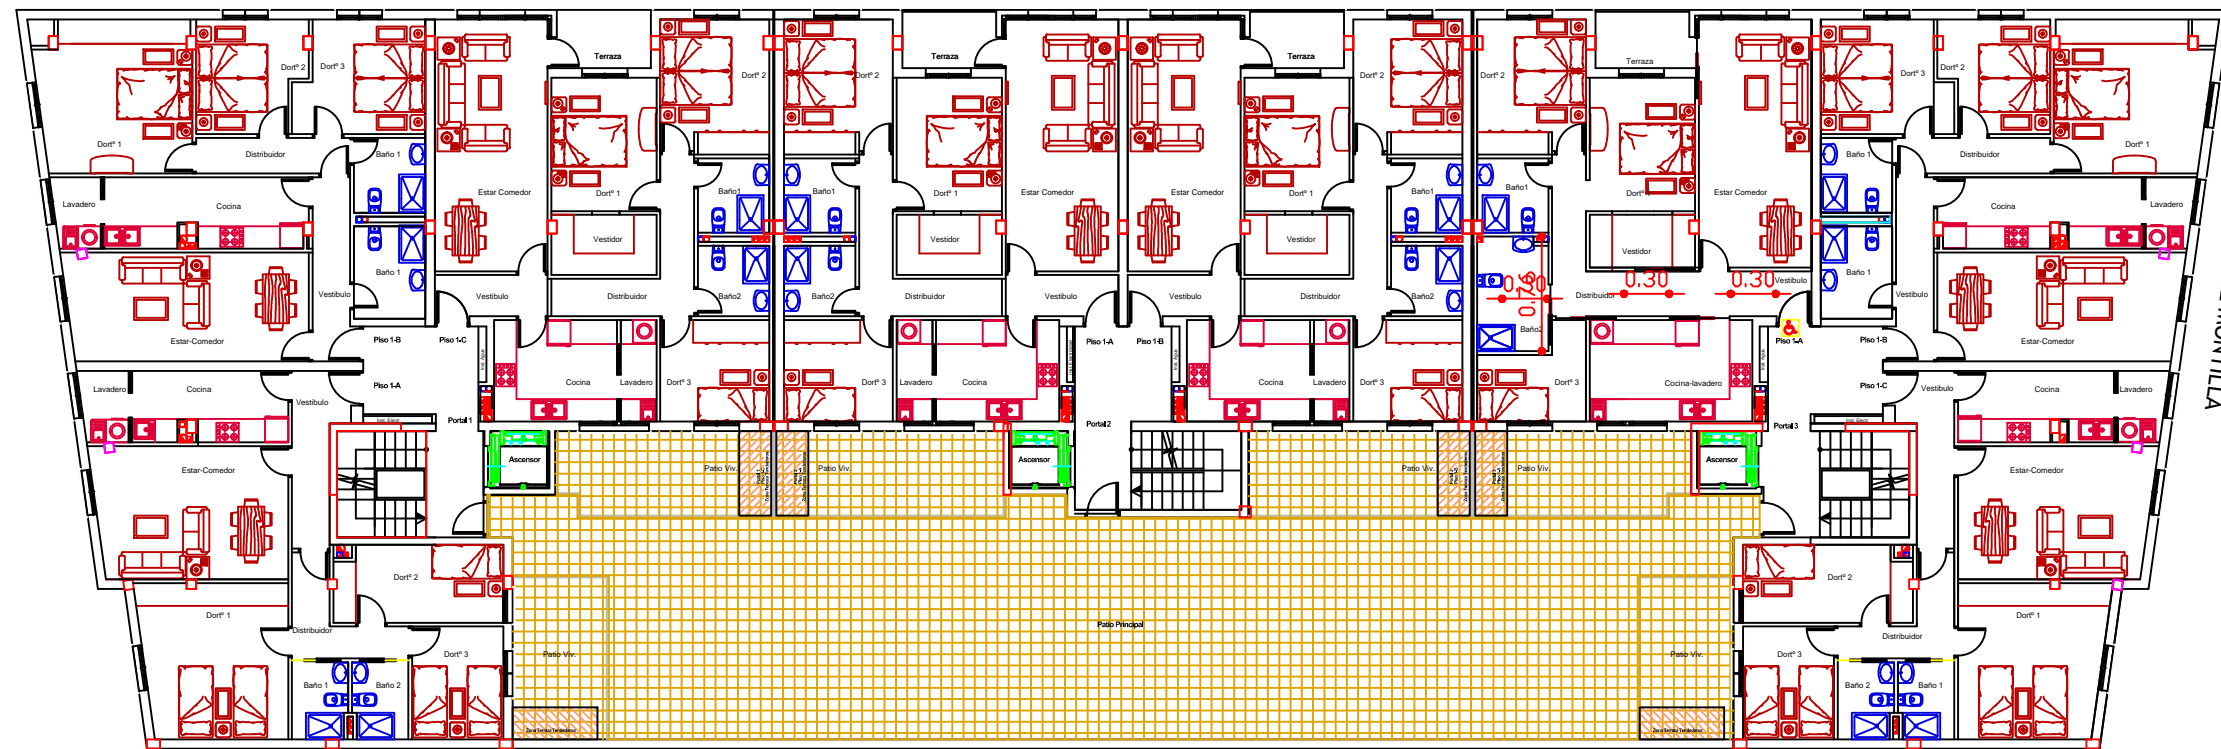

EDIFICIO

ESPERANZA

PROMOCIÓN

22 Viviendas y 28 Garajes.

SITUACIÓN

Parcela 4.3 de unidad actuación UA-B1

LOCALIDAD

Puente Genil (Córdoba)

Aljonoz
de Promociones, S.A.

PUENTE GENIL C\ Parejo y Cañero, 37
Tif. 957 600 773 - <https://aljonoz.com>

CALLE SANTAELLA

PLANTA PRIMERA