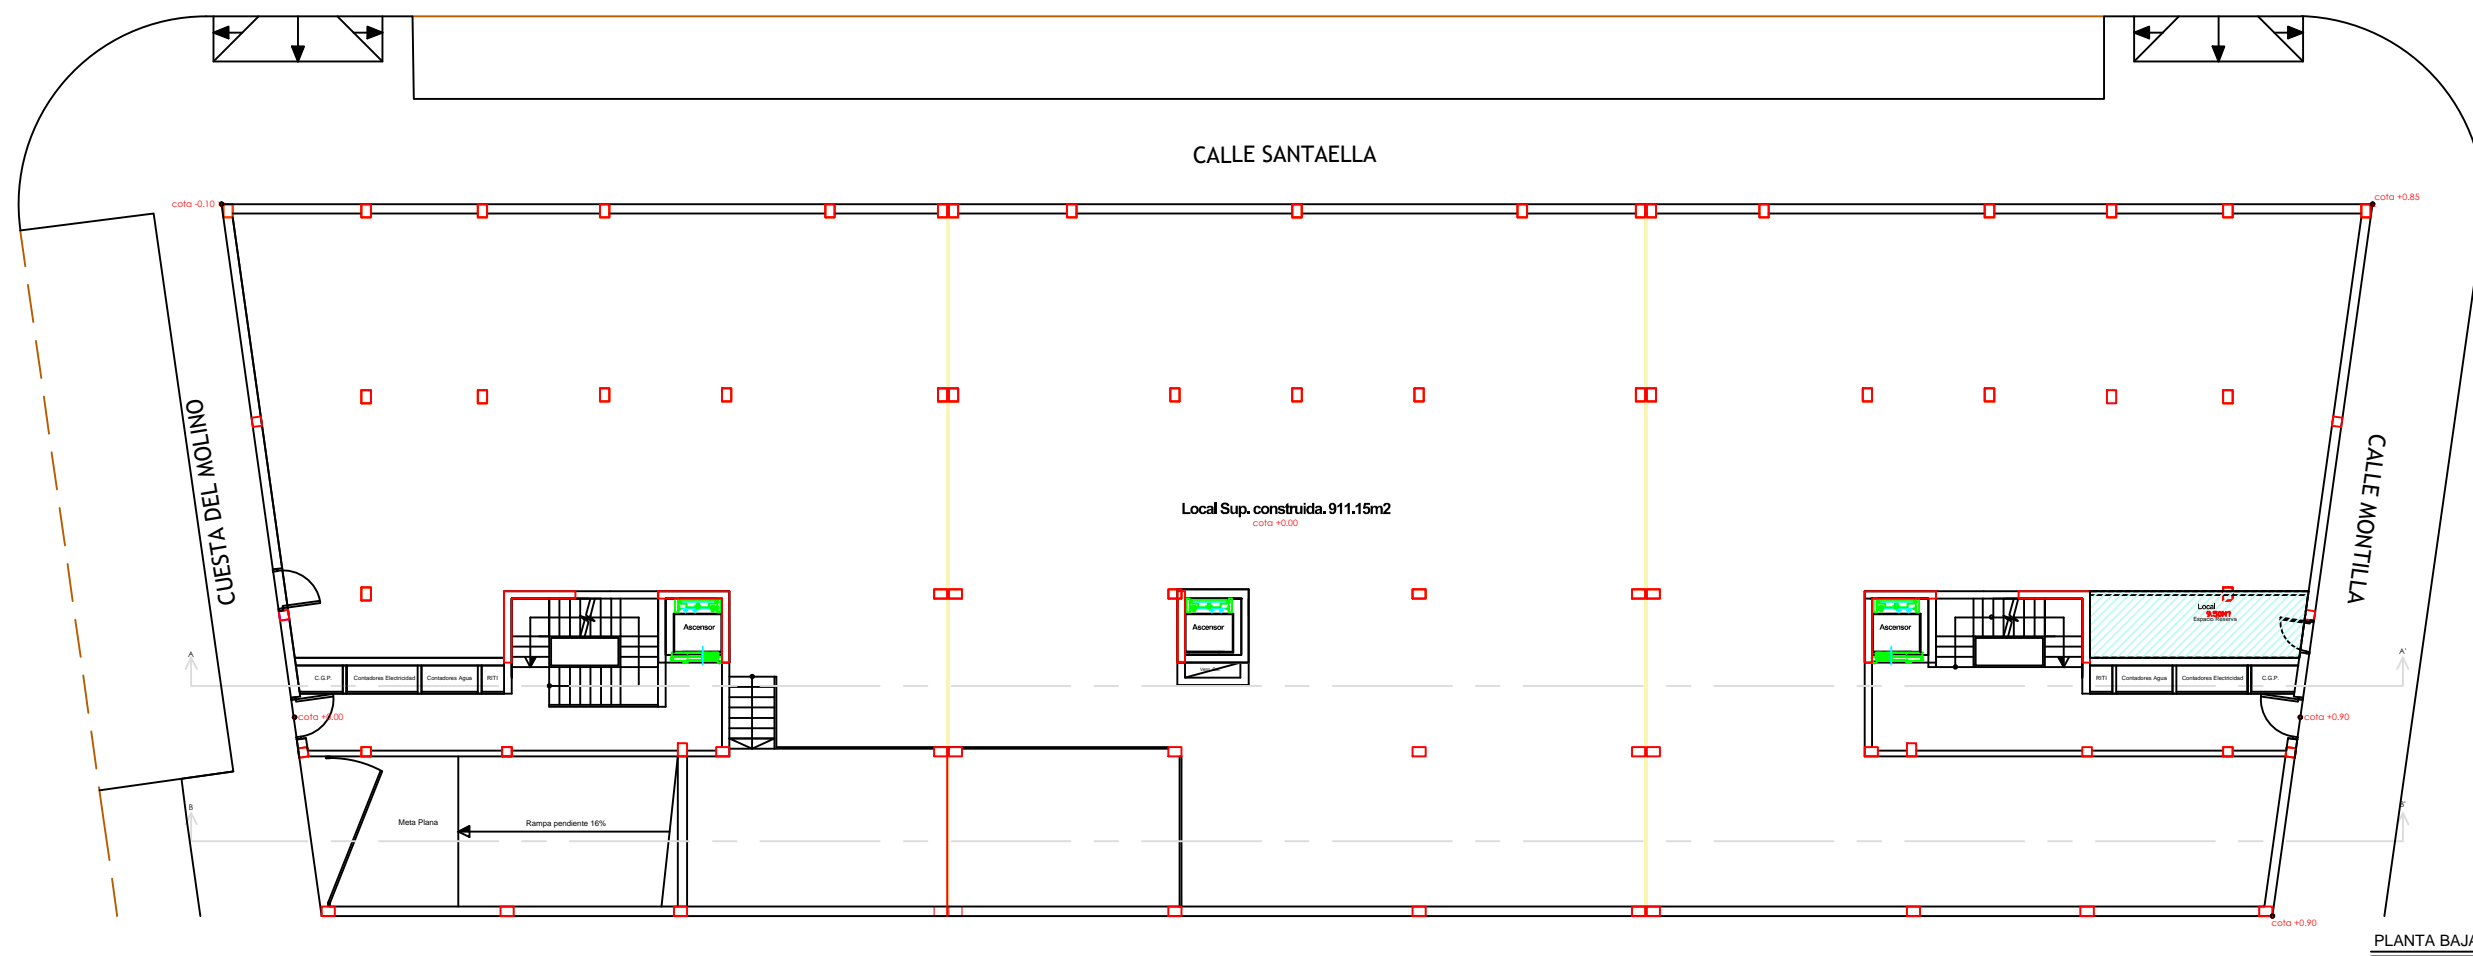

EDIFICIO

ESPERANZA

PROMOCIÓN

22 Viviendas y 28 Garajes

SITUACIÓN

Parcela 4.3 de unidad actuación UA-B1

LOCALIDAD

Puente Genil (Córdoba)

Aljonoz
de Promociones, S.A.

PUENTE GENIL C\ Parejo y Cañero, 37
Tif. 957 600 773 - <http://aljonoz.com>

PLANTA BAJA

Nota: La situación del mobiliario, sanitarios y elementos auxiliares se grafica de modo orientativo. Si por motivos técnicos es necesario su cambio de situación o tipo, se dispondrá según ordene la D.F.