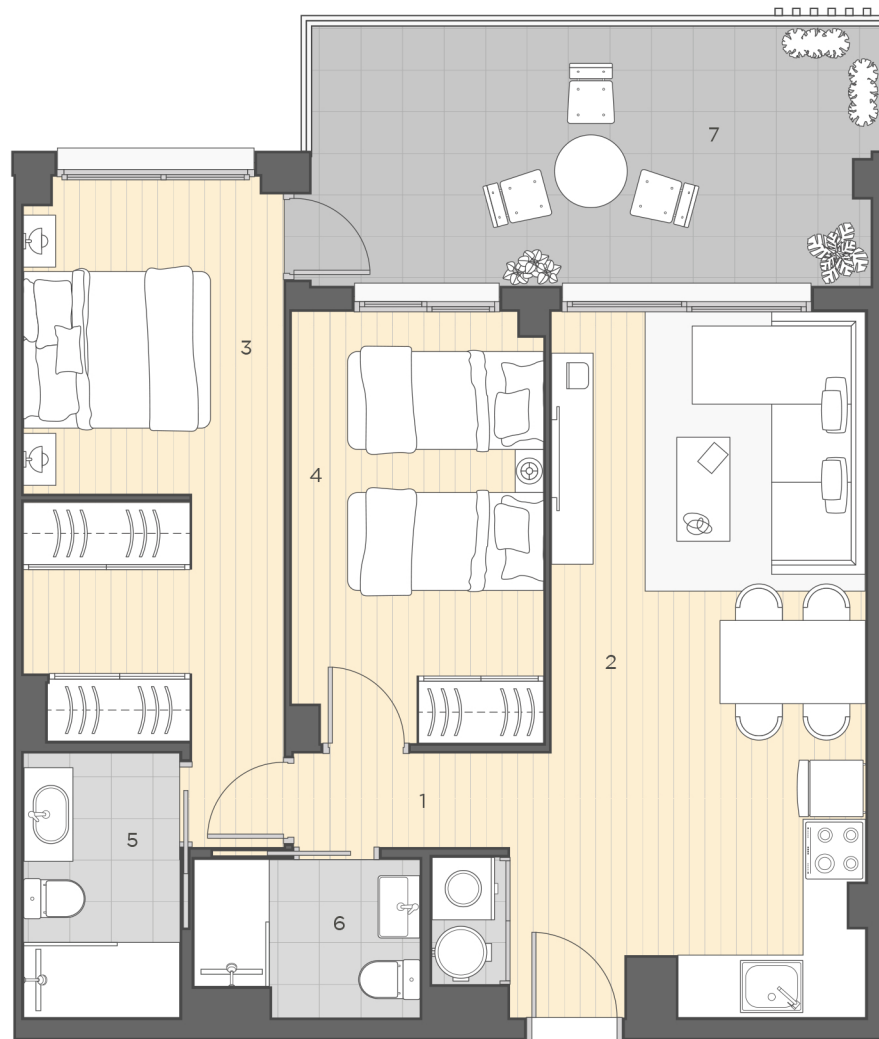

Aljonoz
de Promociones, S.A.

LAGUNAPARK

RESIDENCIAL

Puerta A
Planta 1-2-3

1	Distribuidor	1.87 m ²
2	Salón-comedor-cocina	22.04 m ²
3	Dormitorio 1	14.26 m ²
4	Dormitorio 2	10.00 m ²
5	Baño 1	3.81 m ²
6	Baño 2	3.07 m ²
7	Terraza	13.58 m ²

TOTAL sup. construida **87.10 m²**

TOTAL sup. terrazas **13.58 m²**

Sup. BOJA útil **60.55 m²**

Sup. BOJA construida **89.80 m²**