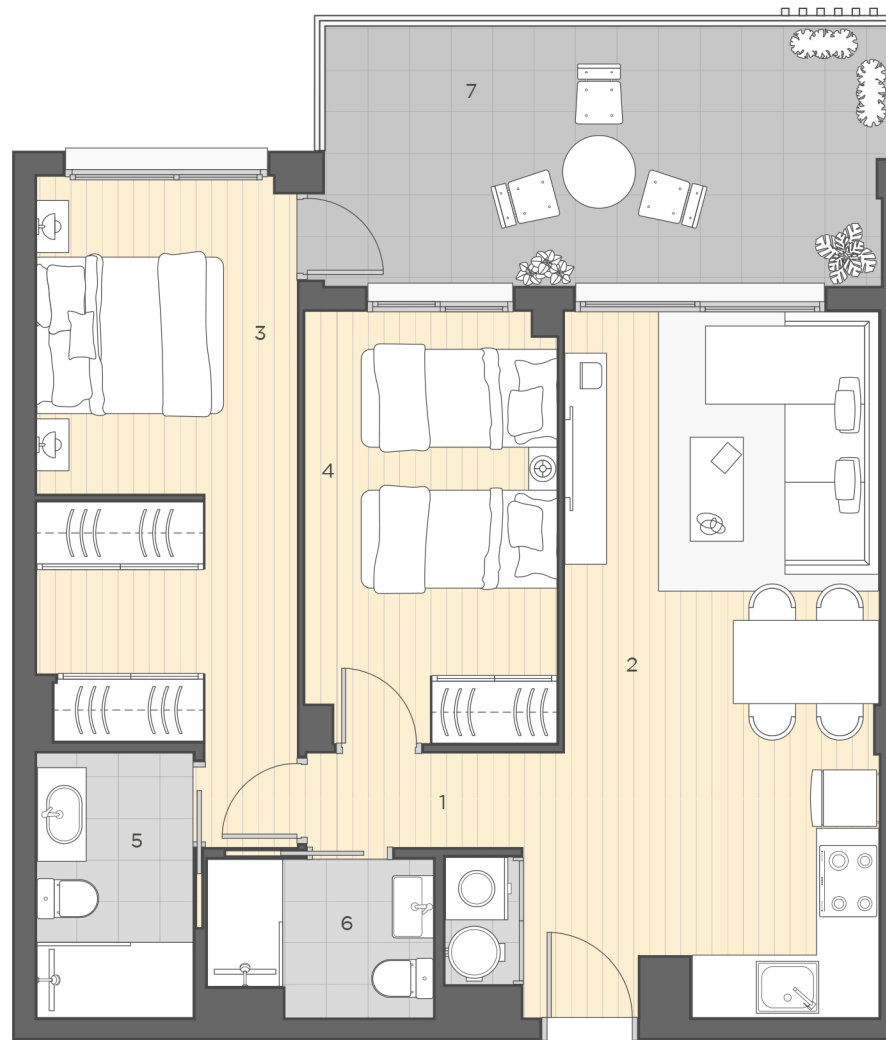

Aljonoz
de Promociones, S.A.

LAGUNAPARK

RESIDENCIAL

Puerta C
Planta 1-2-3

1	Distribuidor	1.87 m ²
2	Salón-comedor-cocina	22.10 m ²
3	Dormitorio 1	14.33 m ²
4	Dormitorio 2	10.00 m ²
5	Baño 1	3.81 m ²
6	Baño 2	3.07 m ²
7	Terraza	13.44 m ²

TOTAL sup. construida **85.90 m²**
TOTAL sup. terrazas **13.44 m²**

Sup. BOJA útil **60.69 m²**
Sup. BOJA construida **88.62 m²**