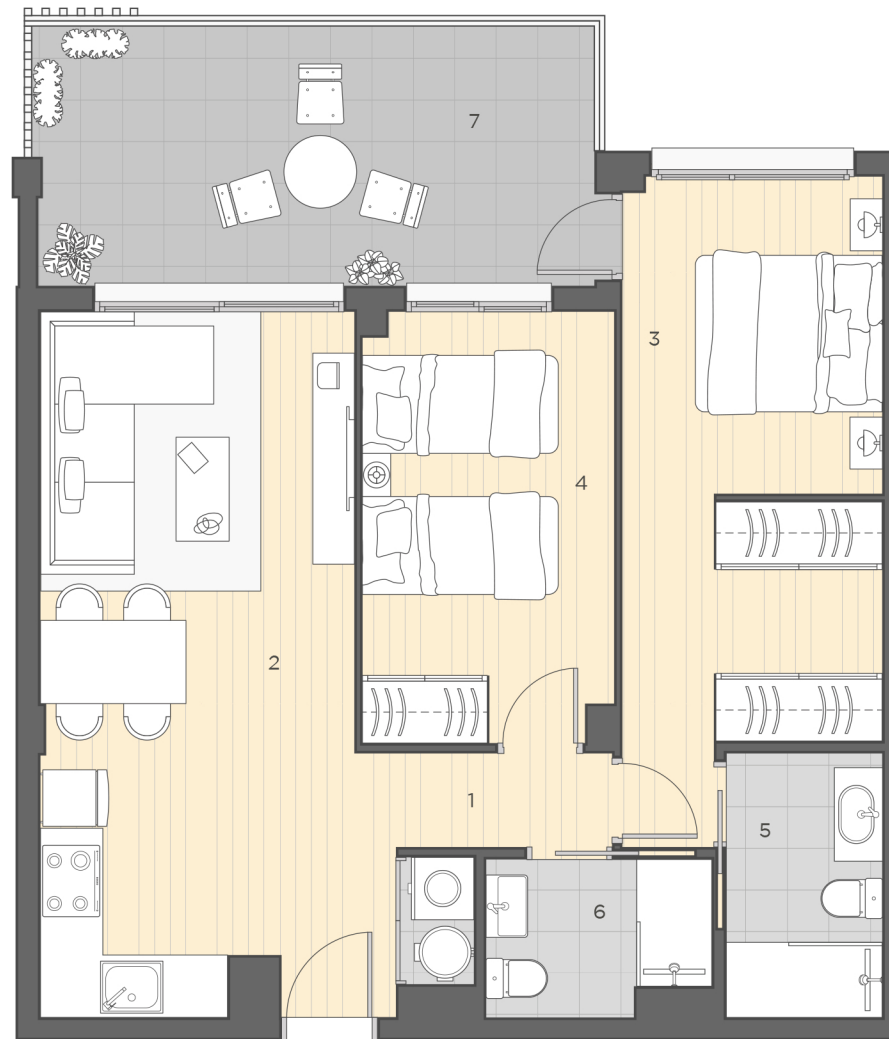

Aljonoz
de Promociones, S.A.

LAGUNAPARK

RESIDENCIAL

Puerta M
Planta 1-2-3

1	Distribuidor	1.87 m ²
2	Salón-comedor-cocina	22.10 m ²
3	Dormitorio 1	14.43 m ²
4	Dormitorio 2	10.01 m ²
5	Baño 1	3.81 m ²
6	Baño 2	3.07 m ²
7	Terraza	13.44 m ²

TOTAL sup. construida **86.05 m²**
TOTAL sup. terrazas **13.44 m²**

Sup. BOJA útil **60.81 m²**
Sup. BOJA construida **88.79 m²**