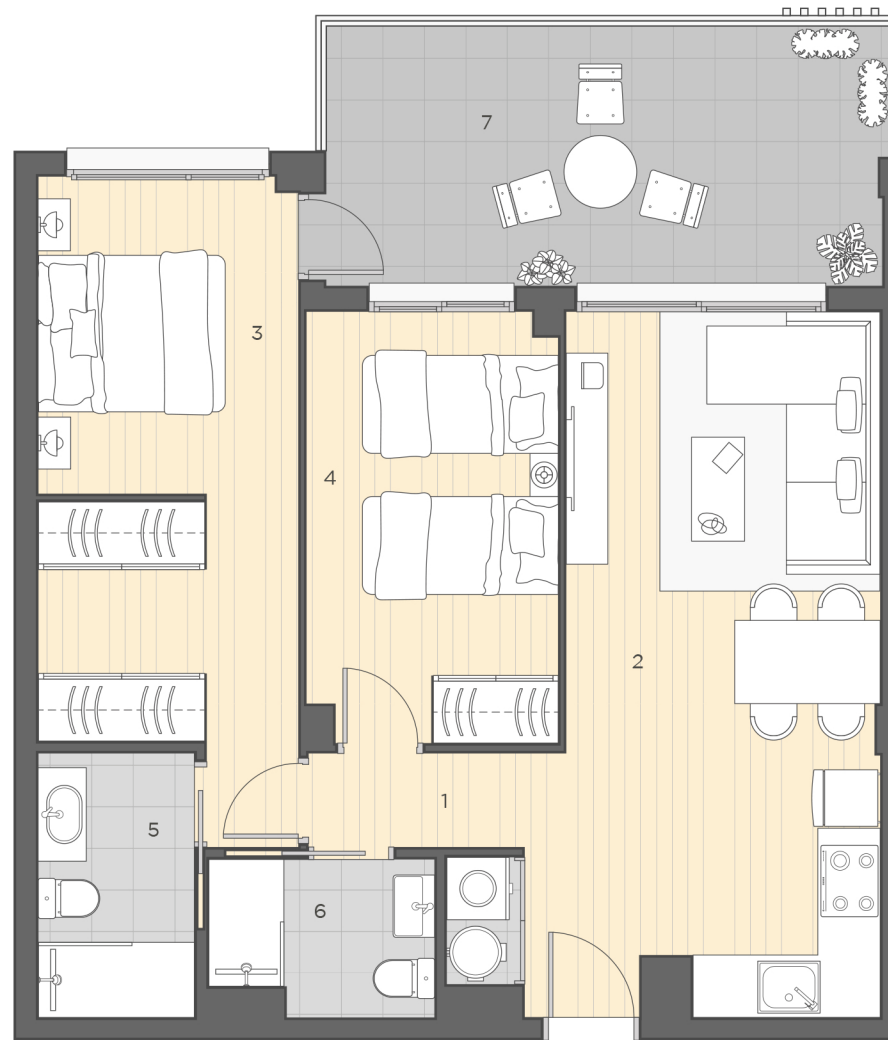

Aljonoz
de Promociones, S.A.

LAGUNAPARK

RESIDENCIAL

Puerta **N**
Planta 1-2-3

1	Distribuidor	1.87 m ²
2	Salón-comedor-cocina	22.10 m ²
3	Dormitorio 1	14.43 m ²
4	Dormitorio 2	10.00 m ²
5	Baño 1	3.81 m ²
6	Baño 2	3.07 m ²
7	Terraza	13.44 m ²

TOTAL sup. construida **86.05 m²**
TOTAL sup. terrazas **13.44 m²**

Sup. BOJA útil **60.80 m²**
Sup. BOJA construida **88.79 m²**