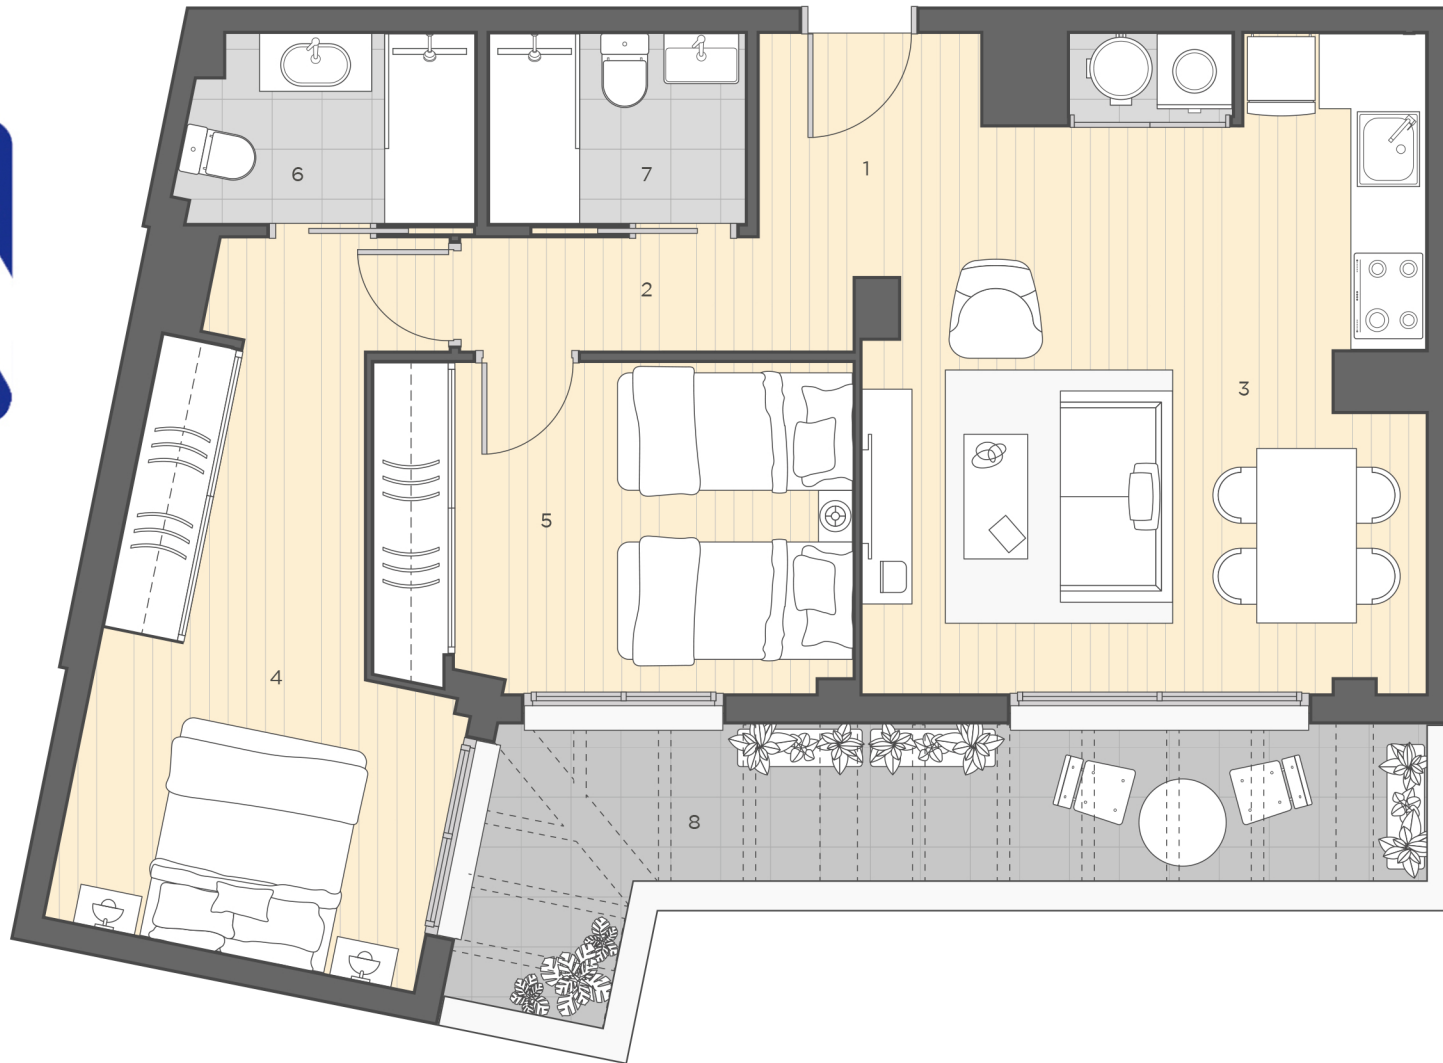

Aljonoz
de Promociones, S.A.

LAGUNAPARK

RESIDENCIAL

Puerta E
Planta ático

1	Vestíbulo	2.45 m ²
2	Distribuidor	2.83 m ²
3	Salón-comedor-cocina	21.69 m ²
4	Dormitorio 1	13.40 m ²
5	Dormitorio 2	10.08 m ²
6	Baño 1	3.41 m ²
7	Baño 2	3.11 m ²
8	Terraza	10.85 m ²

TOTAL sup. construida **87.69 m²**
TOTAL sup. terrazas **10.85 m²**

Sup. BOJA útil **62.39 m²**
Sup. BOJA construida **81.14 m²**