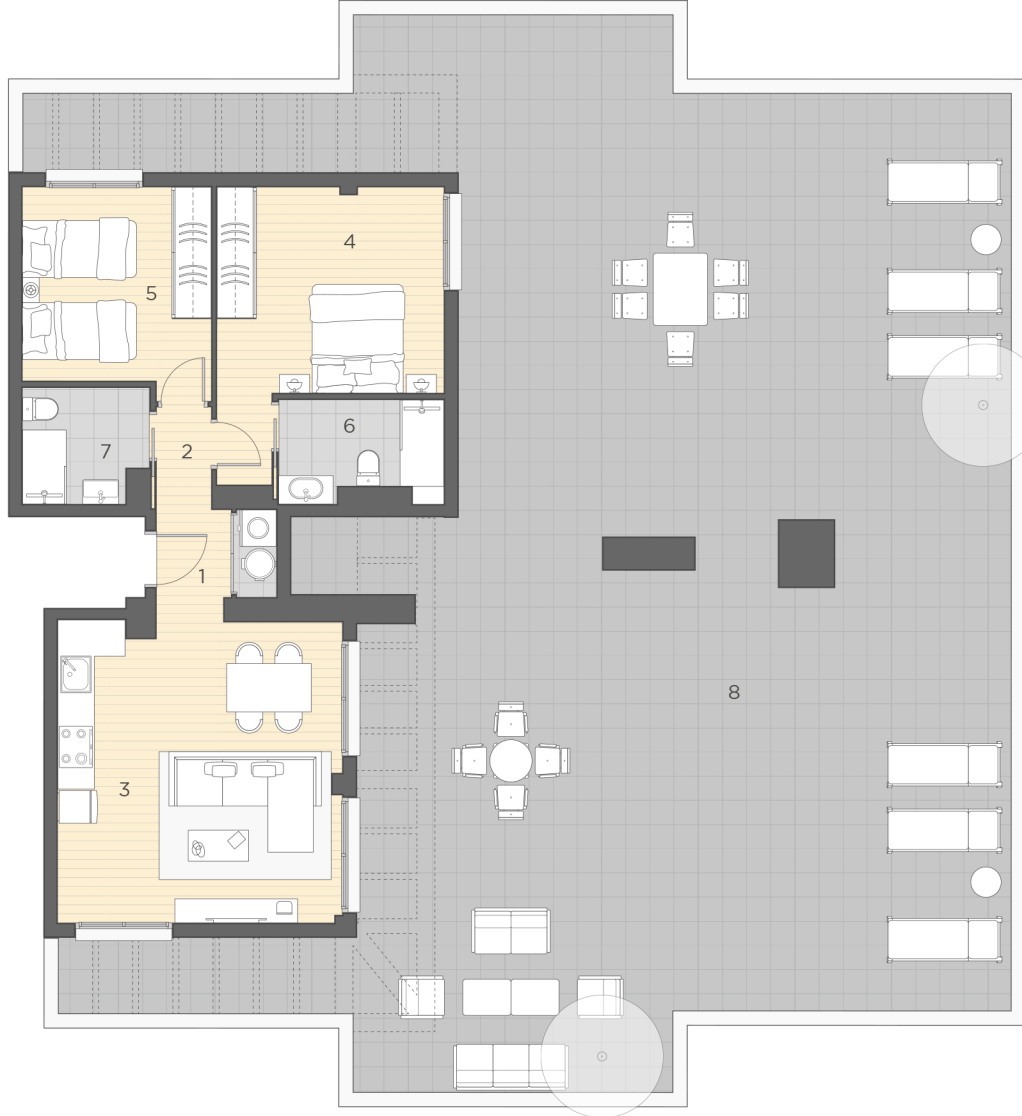

Aljonoz
de Promociones, S.A.

0 m 1 m 2 m 3 m 5 m

LAGUNAPARK

RESIDENCIAL

Puerta F
Planta ático

1	Vestíbulo	3.37 m ²
2	Distribuidor	1.51 m ²
3	Salón-comedor-cocina	23.16 m ²
4	Dormitorio 1	14.07 m ²
5	Dormitorio 2	10.29 m ²
6	Baño 1	4.26 m ²
7	Baño 2	3.78 m ²
8	Terraza	182.80 m ²

TOTAL sup. construida **280.34 m²**
TOTAL sup. terrazas **182.80 m²**

Sup. BOJA útil **66.48 m²**
Sup. BOJA construida **90.26 m²**