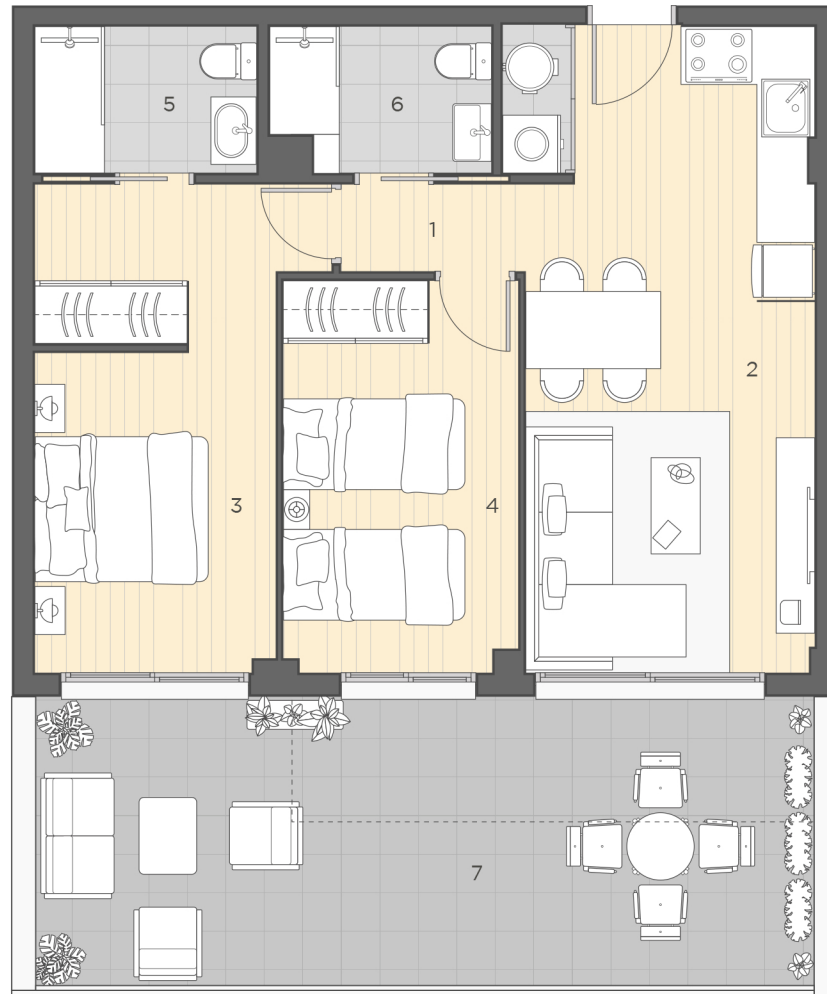

Aljonz
de Promociones, S.A.

LAGUNAPARK

RESIDENCIAL

Puerta B
Planta baja

1	Distribuidor	1.73 m ²
2	Salón-comedor-cocina	20.41 m ²
3	Dormitorio 1	13.16 m ²
4	Dormitorio 2	10.01 m ²
5	Baño 1	3.50 m ²
6	Baño 2	3.32 m ²
7	Terraza	22.40 m ²

TOTAL sup. construida **92.68 m²**
TOTAL sup. terrazas **22.40 m²**

Sup. BOJA útil **57.34 m²**
Sup. BOJA construida **76.33 m²**